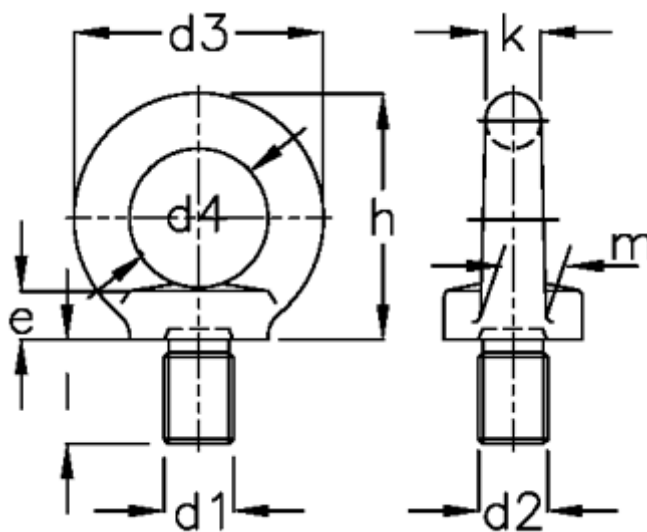

Varenummer: 20580M24A4
Beskrivelse: E+G Øjeskrue
DIN 580-M24-A4

Mål

$d1 = M24$

$d2 = 50$

$d3 = 90$

$d4 = 50$

$e = 18$

$F1 = 18000$

$F2 = 12700$

$H = 90$

$K = 20$

$l = 36.0$

$m = 24$